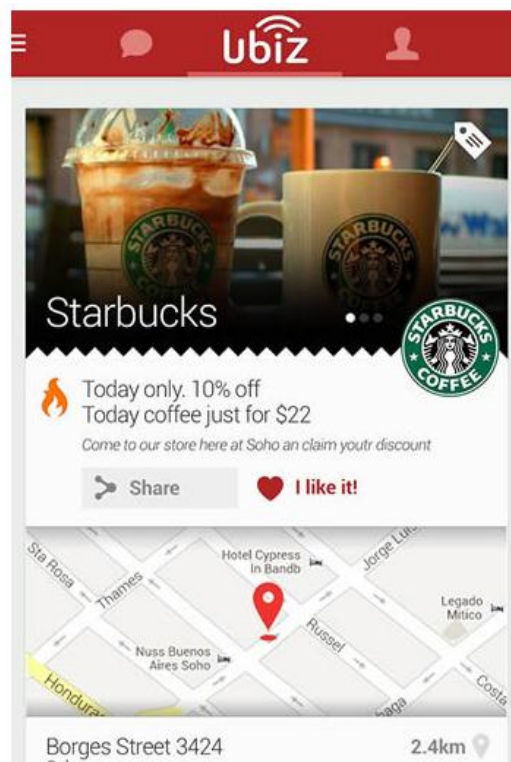

ปักหมุดตำแหน่ง ธุรกิจของท่านบน **GPS** เชื่อมต่อโดยตรงกับโทรศัพท์มือถือ เมื่อลูกค้าเข้าใกล้ธุรกิจของคุณในระยะ 300 เมตร จนถึง 10 กิโลเมตร ระบบ **GPS** ช่วยนำทางลูกค้าเข้าถึงที่ตั้งธุรกิจ

ปักหมุด ธุรกิจบน **GPS** โทรศัพท์มือถือ
ช่วยนำทางลูกค้าเข้าถึงที่ตั้งธุรกิจด้วยระบบ **GPS**
(แสดงตำแหน่งร้านค้าเมื่อลูกค้าเข้าใกล้ระยะ 300 เมตร จนถึงระยะไกลสุด 10 กิโลเมตร)