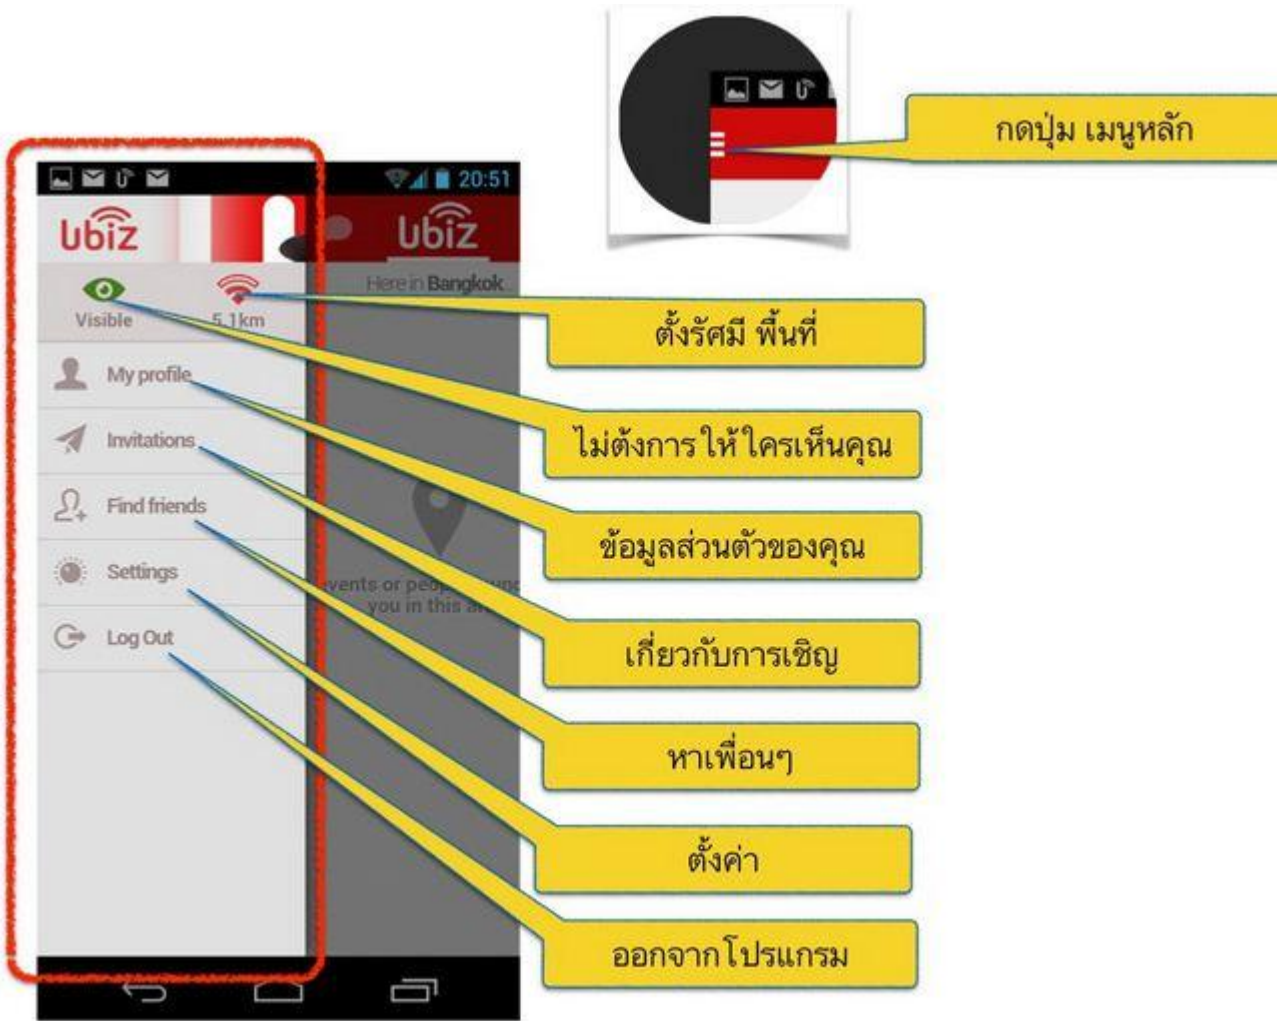

## Log in เข้าใช้งาน Ubiz

ใส่ข้อมูล **E-mail** และ **Password**

หรือ **Log in** ผ่าน Facebook

ระยะเวลาในการ โหลดเข้าหรือเร็ว ขึ้นอยู่กับความเร็วของโทรศัพท์สมาร์ทโฟน และอินเทอร์เน็ตที่ใช้งาน

### จุดสังเกต icons ต่างๆ

เครื่องมือต่างๆกับความสามารถของ แอปฯ Ubiz

ตั้งค่าการใช้งานแอปฯ Ubiz

ตั้งรัศมีการใช้งาน  
จาก 300 เมตร ถึง 10 กม.

ตั้งค่าระยะเวลาการค้นหาธุรกิจ ได้ในระยะเวลา 300 เมตร ถึง 10 กิโลเมตร ธุรกิจที่อยู่ในระยะห่างที่ตั้งค่าไว้จะแสดงผลบนแอปฯ Ubiz ของ  
ผู้ใช้งาน