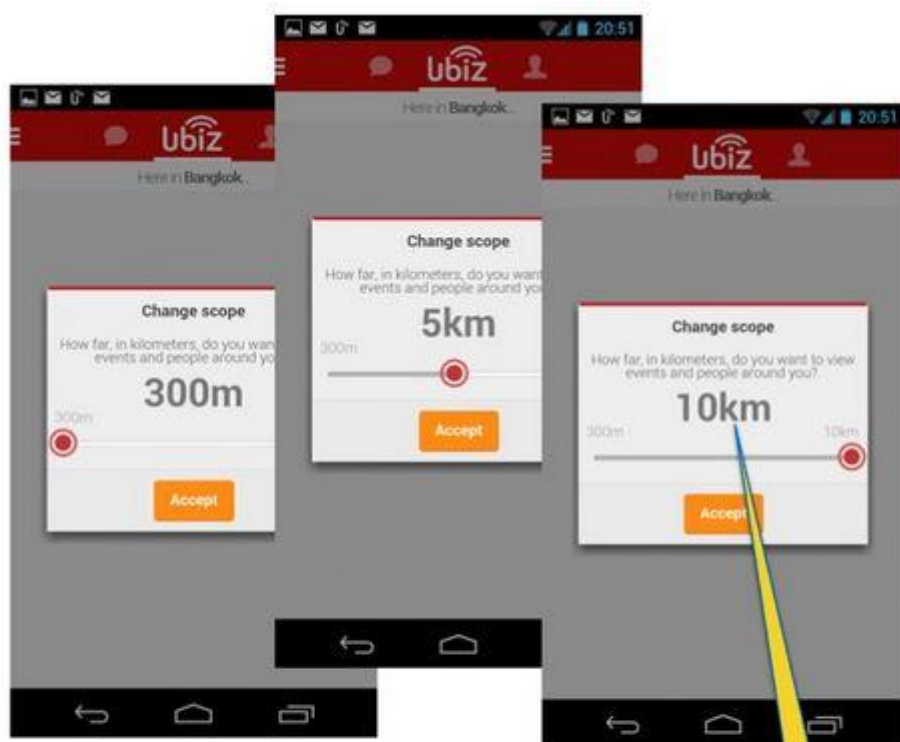

## Log in เข้าใช้งาน Ubiz

ใส่ข้อมูล **E-mail** และ **Password**

หรือ **Log in** ผ่าน Facebook

ระยะเวลาในการ โหลดเข้าหรือเร็ว ขึ้นอยู่กับความเร็วของโทรศัพท์สมาร์ทโฟน และอินเทอร์เน็ตที่ใช้งาน

### จุดสังเกต icons ต่างๆ

เครื่องมือต่างๆกับความสามารถของ แอปฯ Ubiz

ตั้งค่าการใช้งานแอปฯ Ubiz

ตั้งรัศมีการใช้งาน  
จาก 300 เมตร ถึง 10 กม.

ตั้งค่าระยะเวลาการค้นหาธุรกิจ ได้ในระยะเวลา 300 เมตร ถึง 10 กิโลเมตร ธุรกิจที่อยู่ในระยะห่างที่ตั้งค่าไว้จะแสดงผลบนแอปฯ Ubiz ของ  
ผู้ใช้งาน