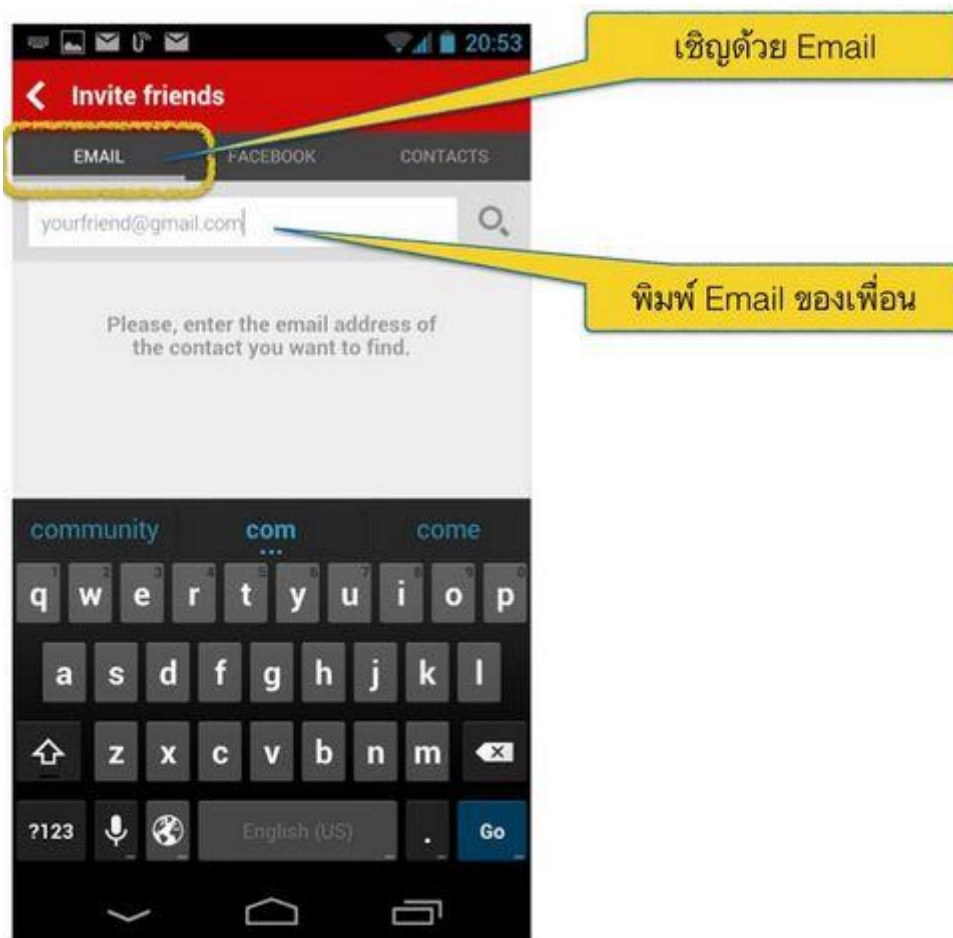

เพิ่มเพื่อนผ่านช่องทาง E-mail ได้ง่ายๆ เพียงแค่พิมพ์ E-mail และกดคำเชิญ