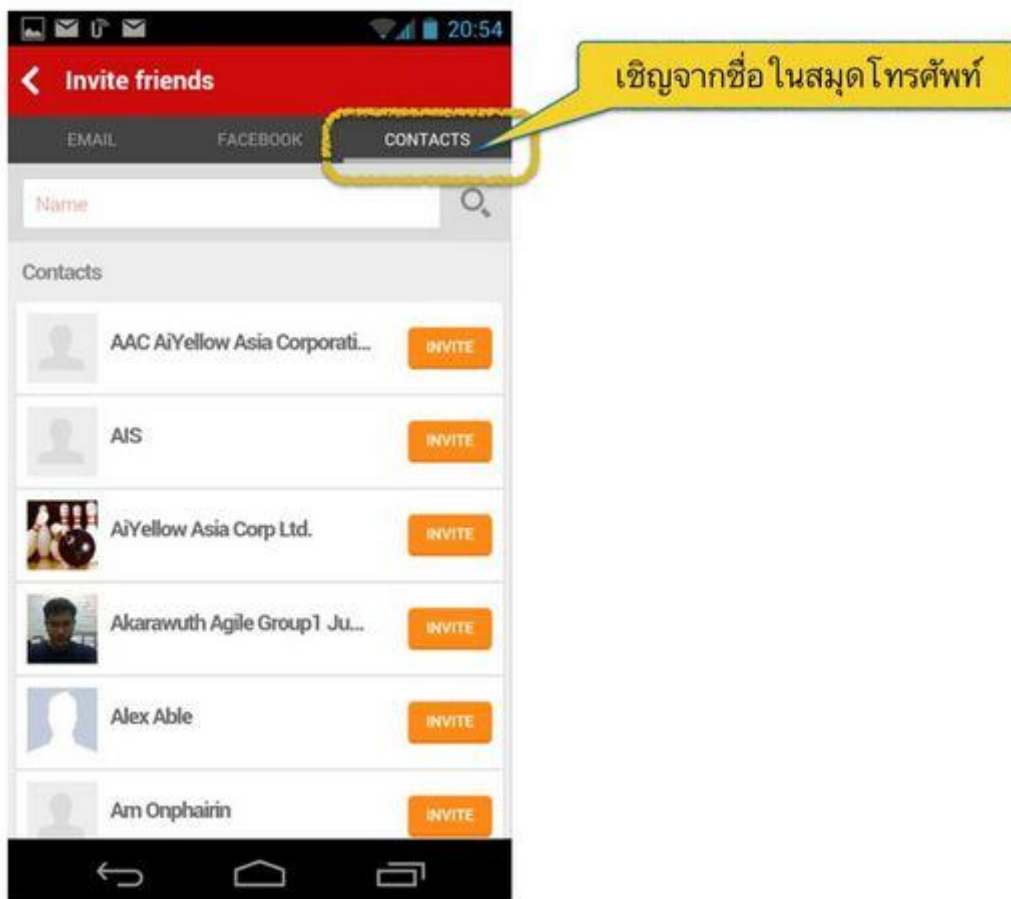

### จุดสังเกต icons ต่างๆ

เครื่องมือต่างๆกับความสามารถของ แอปฯ Ubiz

ตั้งค่าการใช้งานแอปฯ Ubiz

ตั้งรัศมีการใช้งาน  
จาก 300 เมตร ถึง 10 กม.

ตั้งค่าระยะเวลาการค้นหาธุรกิจ ได้ในระยะเวลา 300 เมตร ถึง 10 กิโลเมตร ธุรกิจที่อยู่ในระยะห่างที่ตั้งค่าไว้จะแสดงผลบนแอปฯ Ubiz ของ  
ผู้ใช้งาน

เชื่อมต่อเพื่อน ค้นหาและเพิ่มเพื่อนทางธุรกิจอย่างอิสระ ได้หลายช่องทาง

เพิ่มเพื่อนผ่านช่องทาง E-mail ได้ง่ายๆ เพียงแค่พิมพ์ E-mail และกดคำเชิญ

เพิ่มเพื่อนผ่านช่องทาง Facebook ค้นหาเพื่อนและกดคำเชิญ

เพิ่มเพื่อนได้ง่ายมากๆ ผ่านรายชื่อผู้ติดตามหลายเลขโทรศัพท์