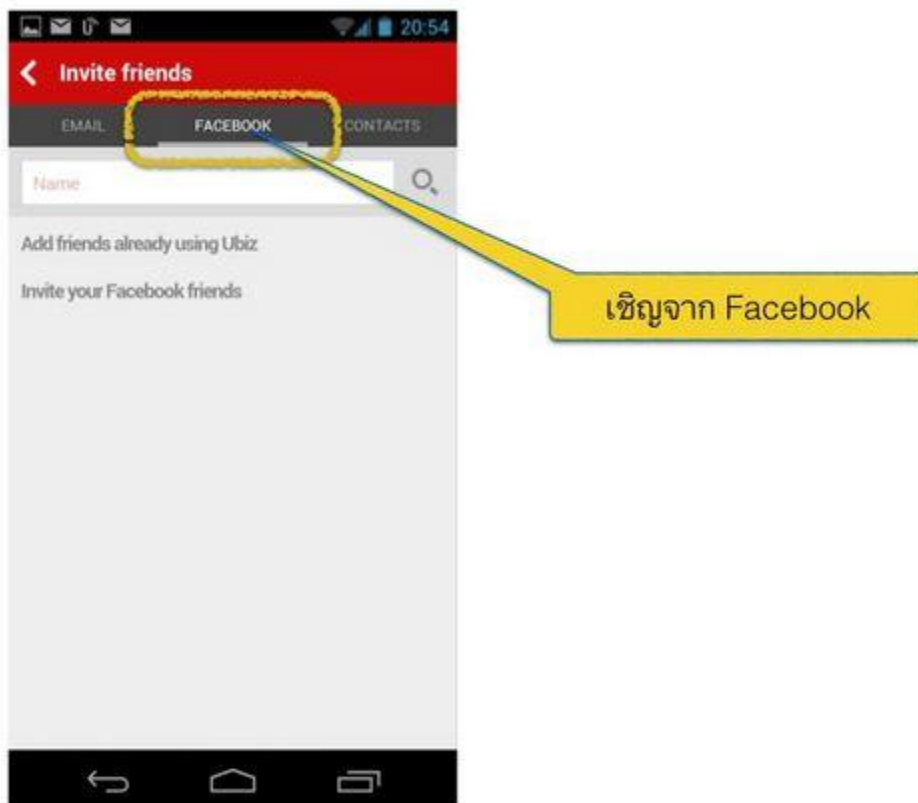

เพิ่มเพื่อนผ่านช่องทาง Facebook ค้นหาเพื่อนและกดคำเชิญ