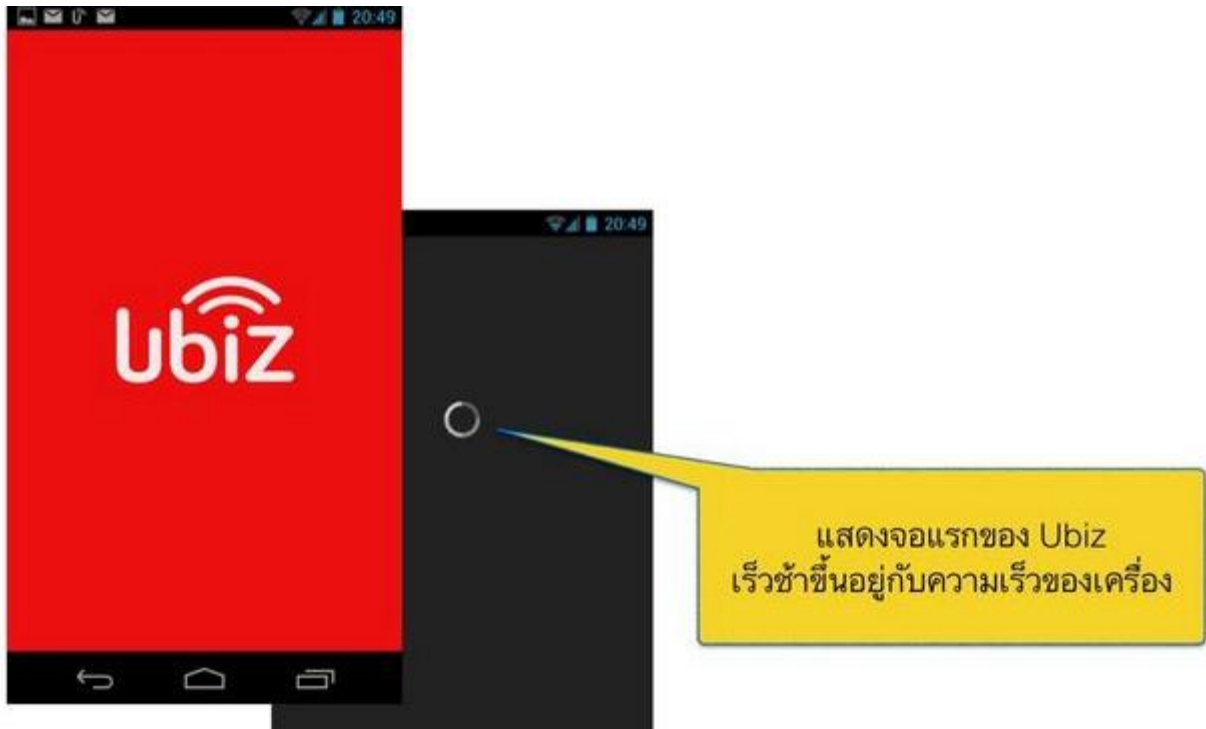

ระยะเวลาในการ โหลดเข้าหรือเร็ว ขึ้นอยู่กับความเร็วของโทรศัพท์สมาร์ทโฟน และอินเทอร์เน็ตที่ใช้งาน