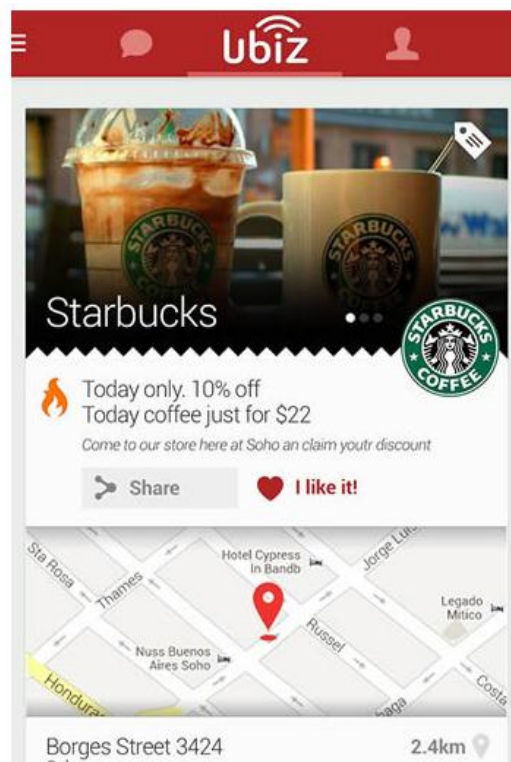

ปักหมุดตำแหน่ง ธุรกิจของท่านบน **GPS** เชื่อมต่อโดยตรงกับโทรศัพท์มือถือ เมื่อลูกค้าเข้าใกล้ธุรกิจของคุณในระยะ 300 เมตร จนถึง 10 กิโลเมตร ระบบ **GPS** ช่วยนำทางลูกค้าเข้าถึงที่ตั้งธุรกิจ

ปักหมุด ธุรกิจบน **GPS** โทรศัพท์มือถือ
 ช่วยนำทางลูกค้าเข้าถึงที่ตั้งธุรกิจด้วยระบบ **GPS**
 (แสดงตำแหน่งร้านค้าเมื่อลูกค้าเข้าใกล้ระยะ 300 เมตร จนถึงระยะไกลสุด 10 กิโลเมตร)