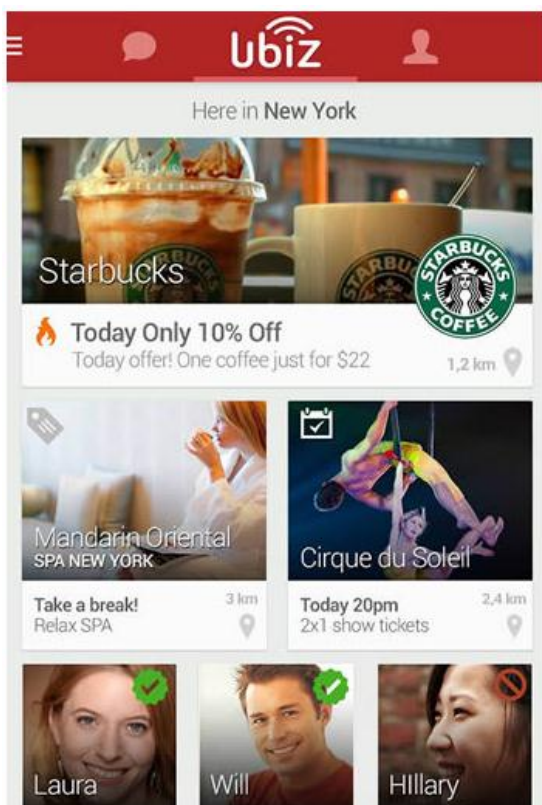

ส่งตรงโปรโมชั่น

เข้าถึงมือลูกค้าแบบเรียลไทม์ (Real Time)

ส่งโปรโมชั่นต่างๆของคุณไปแสดงผลบนโทรศัพท์มือถือของลูกค้ากลุ่มเป้าหมายได้อย่างอิสระ (เจ้าของโฆษณาสามารถยิงโปรโมชั่นไปให้ลูกค้าวันละ 1 ครั้ง โดยใช้ระบบ Push Notification)